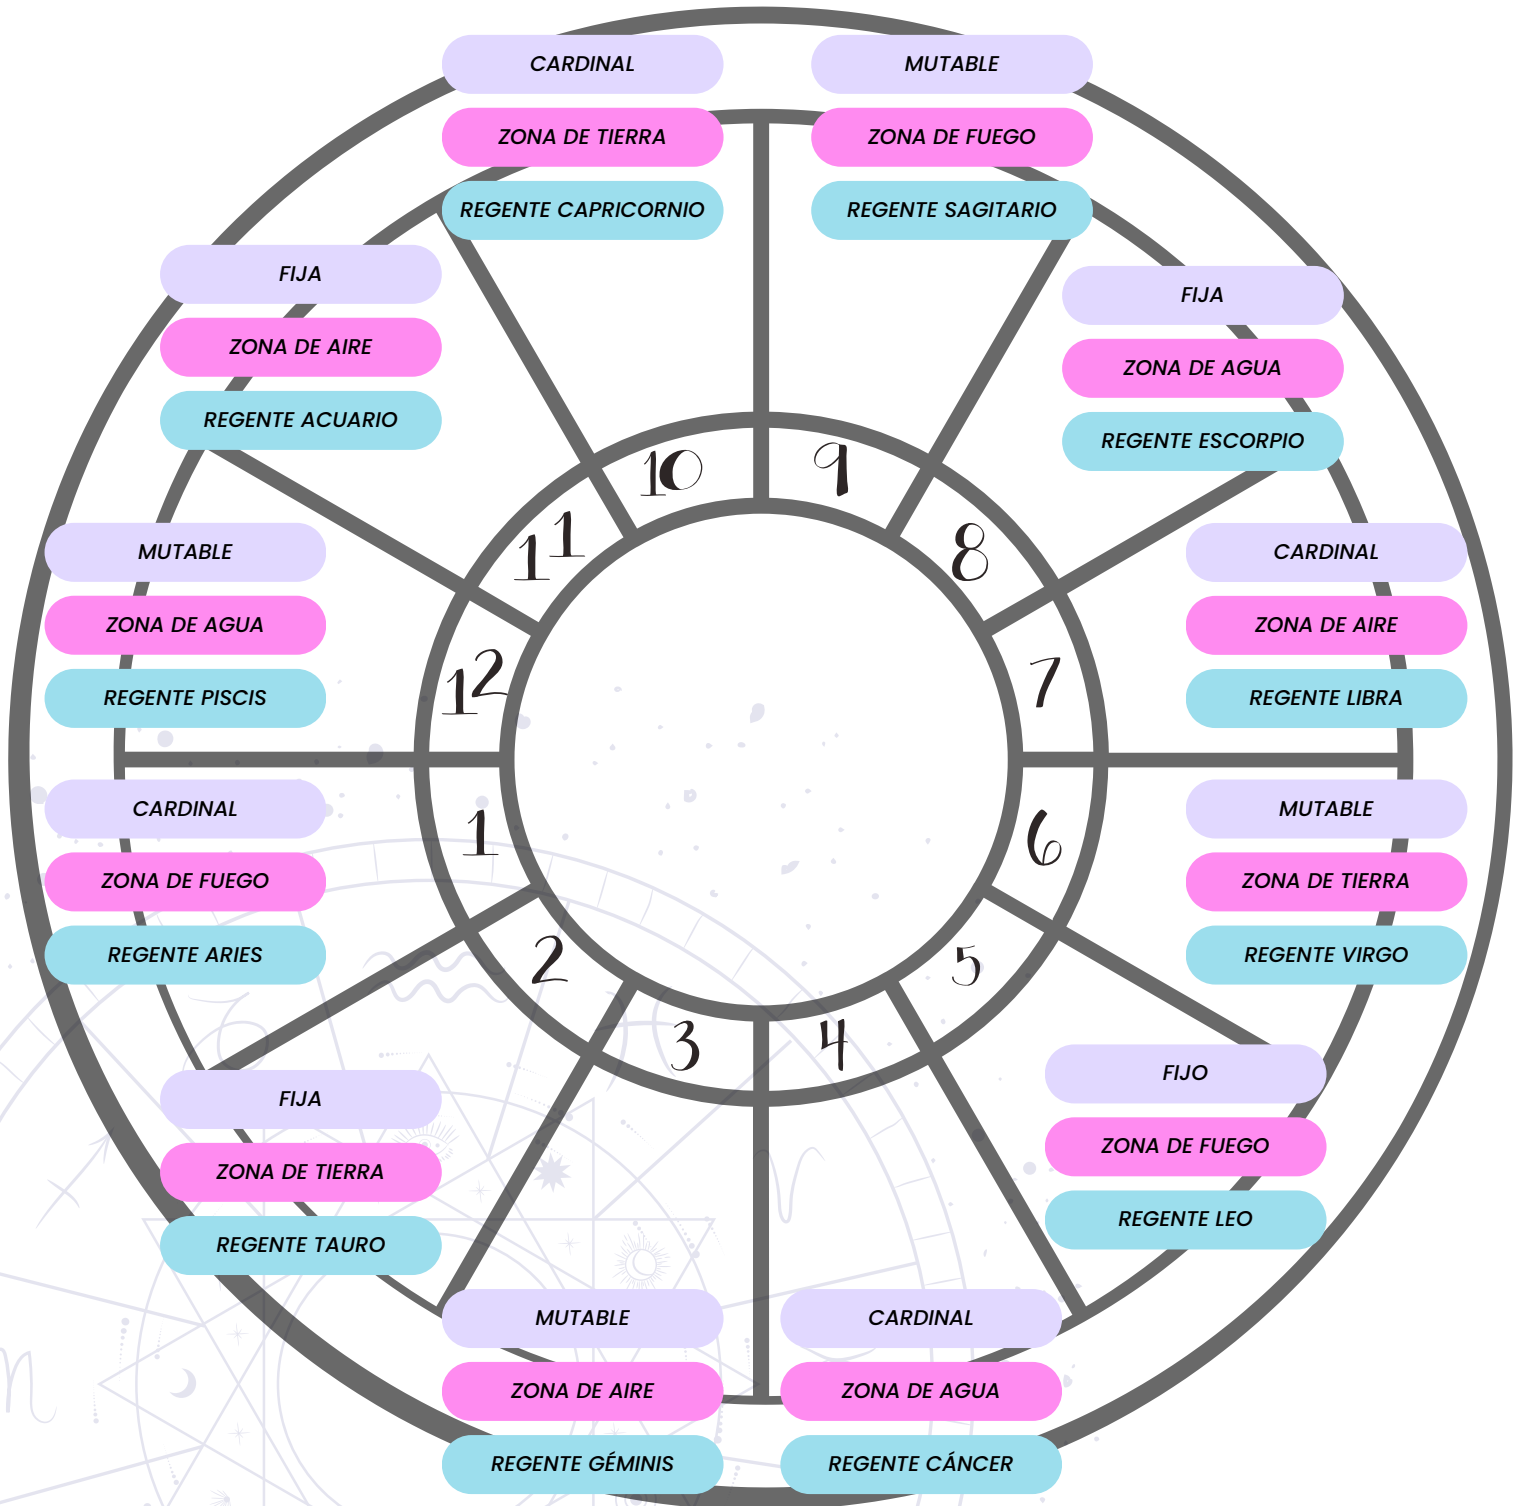

ROJO PARA FUEGO

VERDE PARA TIERRA

AZUL PARA AGUA

NARANJA PARA AIRE

Esta sesión es para entender a fondo los componentes de la carta astral. Usaremos también una regla, y no te olvides de tener notas adhesivas, post its a la mano si es que te ayudan a crear notas específicas.

Por supuesto tu cafecito o té.

Observa el gráfico de tu carta natal.

Comenzamos a entender tu carta y partimos del Signo Ascendente, puedes marcarlo con un círculo para identificarlo mejor. Vas a identificar los siguientes puntos:

Escenarios de personalidad: _____

Escenarios de materialización: _____

Escenarios de vinculación: _____

Escenarios de emocionales: _____

Cuadrante dominante: _____

Hemisferio dominante: _____

Punto dominante Norte o Sur: _____

Ya tienes las claves para determinar qué está diciendo tu carta natal. Escribe abajo con la información que ya tienes, de forma libre, qué crees que tu carta te está diciendo que necesitas trabajar.

ESQUEMA DE CASAS - REGENCIAS (ENERGÍAS BASE QUE SE TRABAJAN / ACTIVAN)